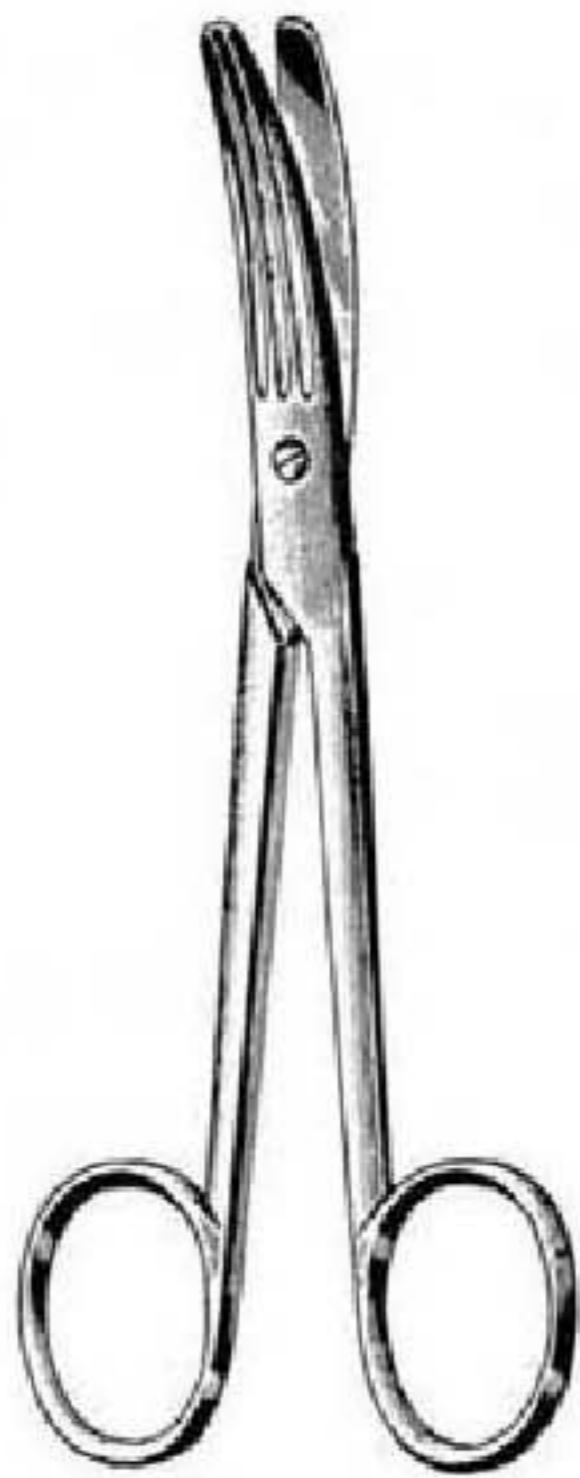

AE-31

Pages
1 to 2

Goitre

SCHOEMAKER
AE-31-3101 15.0cm

KOCHER
AE-31-3102.1 15.0cm
AE-31-3102.2 16.0cm

KOCHER
AE-31-3103.1
AE-31-3103.2

KOCHER
AE-31-3104 18.0cm

Goitre

HOFMEISTER
AE-31-3105 21.0cm

LAHEY
AE-31-3106.1 15.0cm
AE-31-3106.2 20.0cm

MASTIN
AE-31-3107 17.0cm