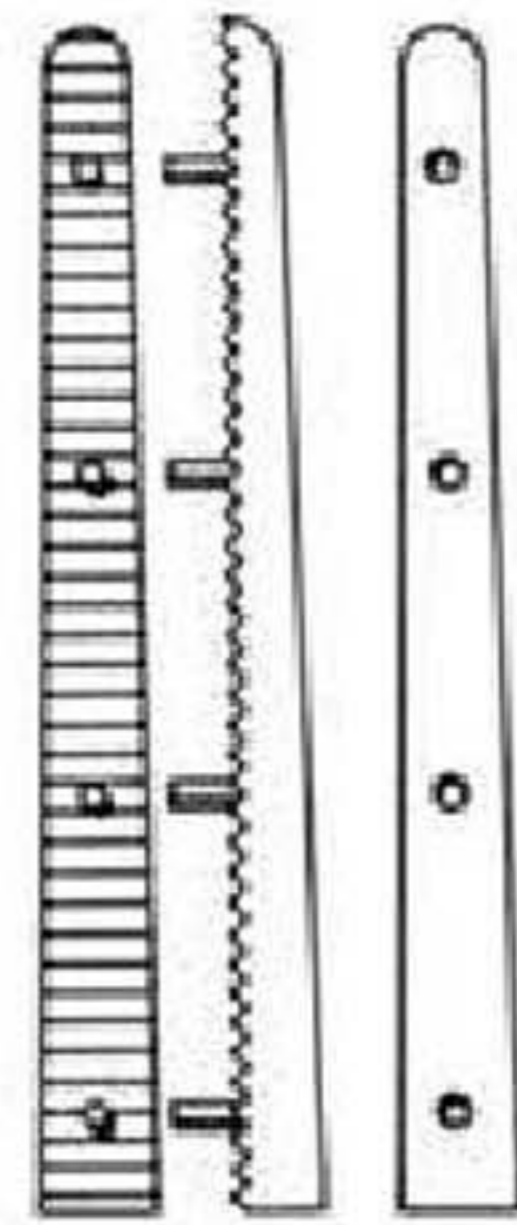

AE-31

Pages
1 to 2

Goitre

SCHOEMAKER
AE-31-3101 15.0cm

KOCHER
AE-31-3102.1 15.0cm
AE-31-3102.2 16.0cm

KOCHER
AE-31-3103.1
AE-31-3103.2

KOCHER
AE-31-3104 18.0cm

Goitre

HOFMEISTER
AE-31-3105 21.0cm

LAHEY
AE-31-3106.1 15.0cm
AE-31-3106.2 20.0cm

MASTIN
AE-31-3107 17.0cm