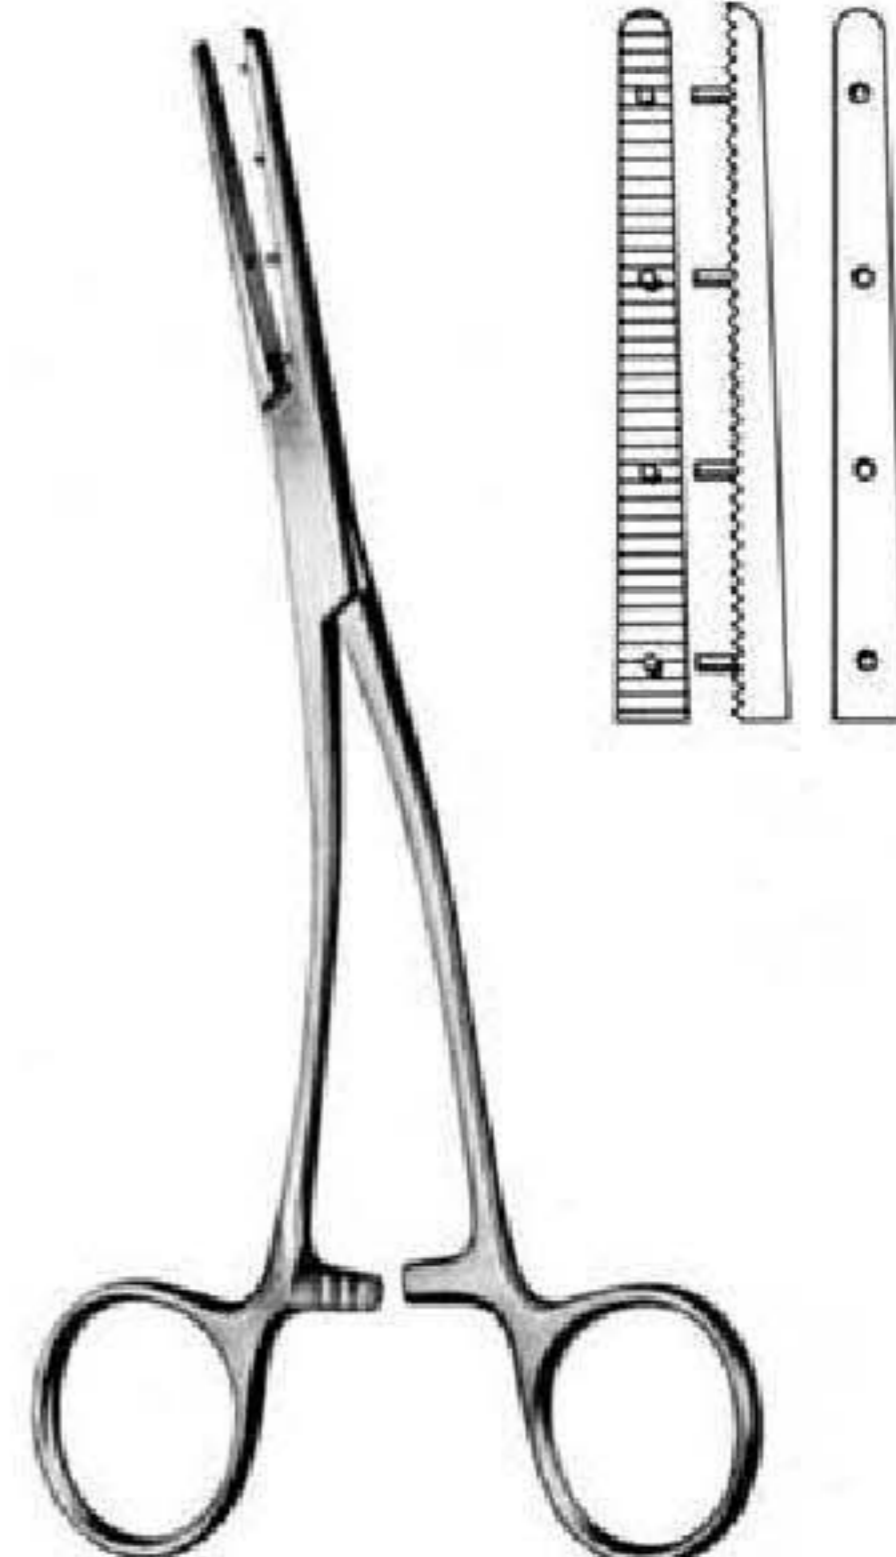

AE-31

Pages
1 to 2

Goitre

SCHOEMAKER
AE-31-3101 15.0cm

KOCHER
AE-31-3102.1 15.0cm
AE-31-3102.2 16.0cm

KOCHER
AE-31-3103.1
AE-31-3103.2

KOCHER
AE-31-3104 18.0cm

Goitre

HOFMEISTER
AE-31-3105 21.0cm

LAHEY
AE-31-3106.1 15.0cm
AE-31-3106.2 20.0cm

MASTIN
AE-31-3107 17.0cm