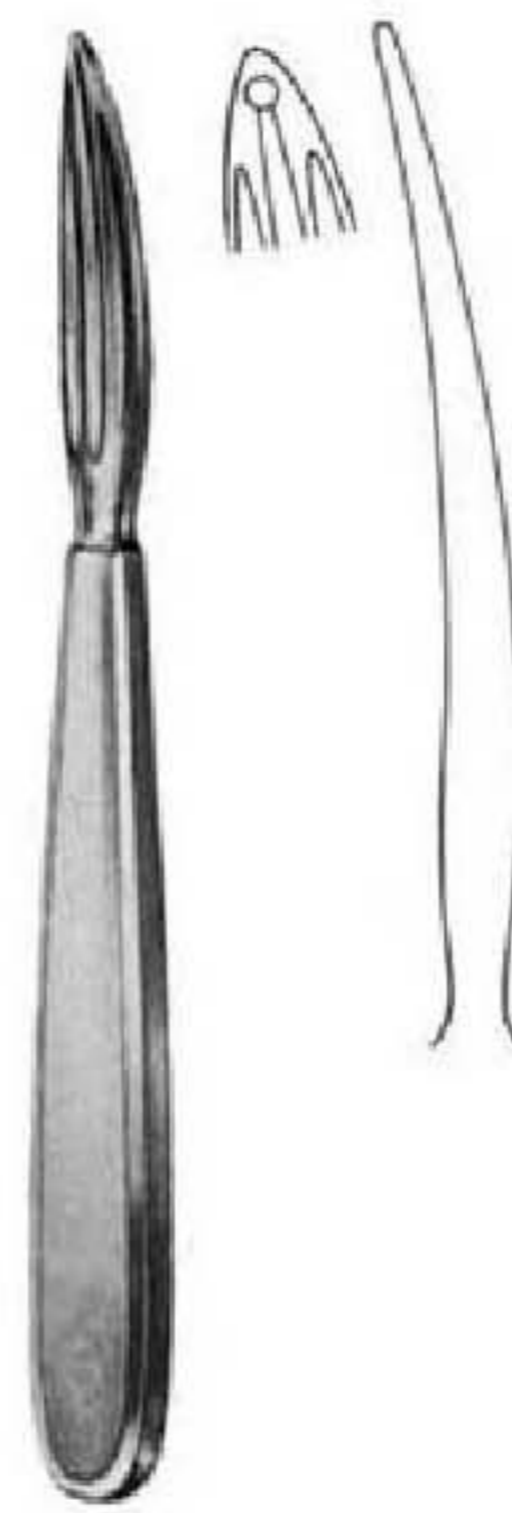

AE-31

Pages
1 to 2

Goitre

SCHOEMAKER
AE-31-3101 15.0cm

KOCHER
AE-31-3102.1 15.0cm
AE-31-3102.2 16.0cm

KOCHER
AE-31-3103.1
AE-31-3103.2

KOCHER
AE-31-3104 18.0cm

Goitre

HOFMEISTER
AE-31-3105 21.0cm

LAHEY
AE-31-3106.1 15.0cm
AE-31-3106.2 20.0cm

MASTIN
AE-31-3107 17.0cm