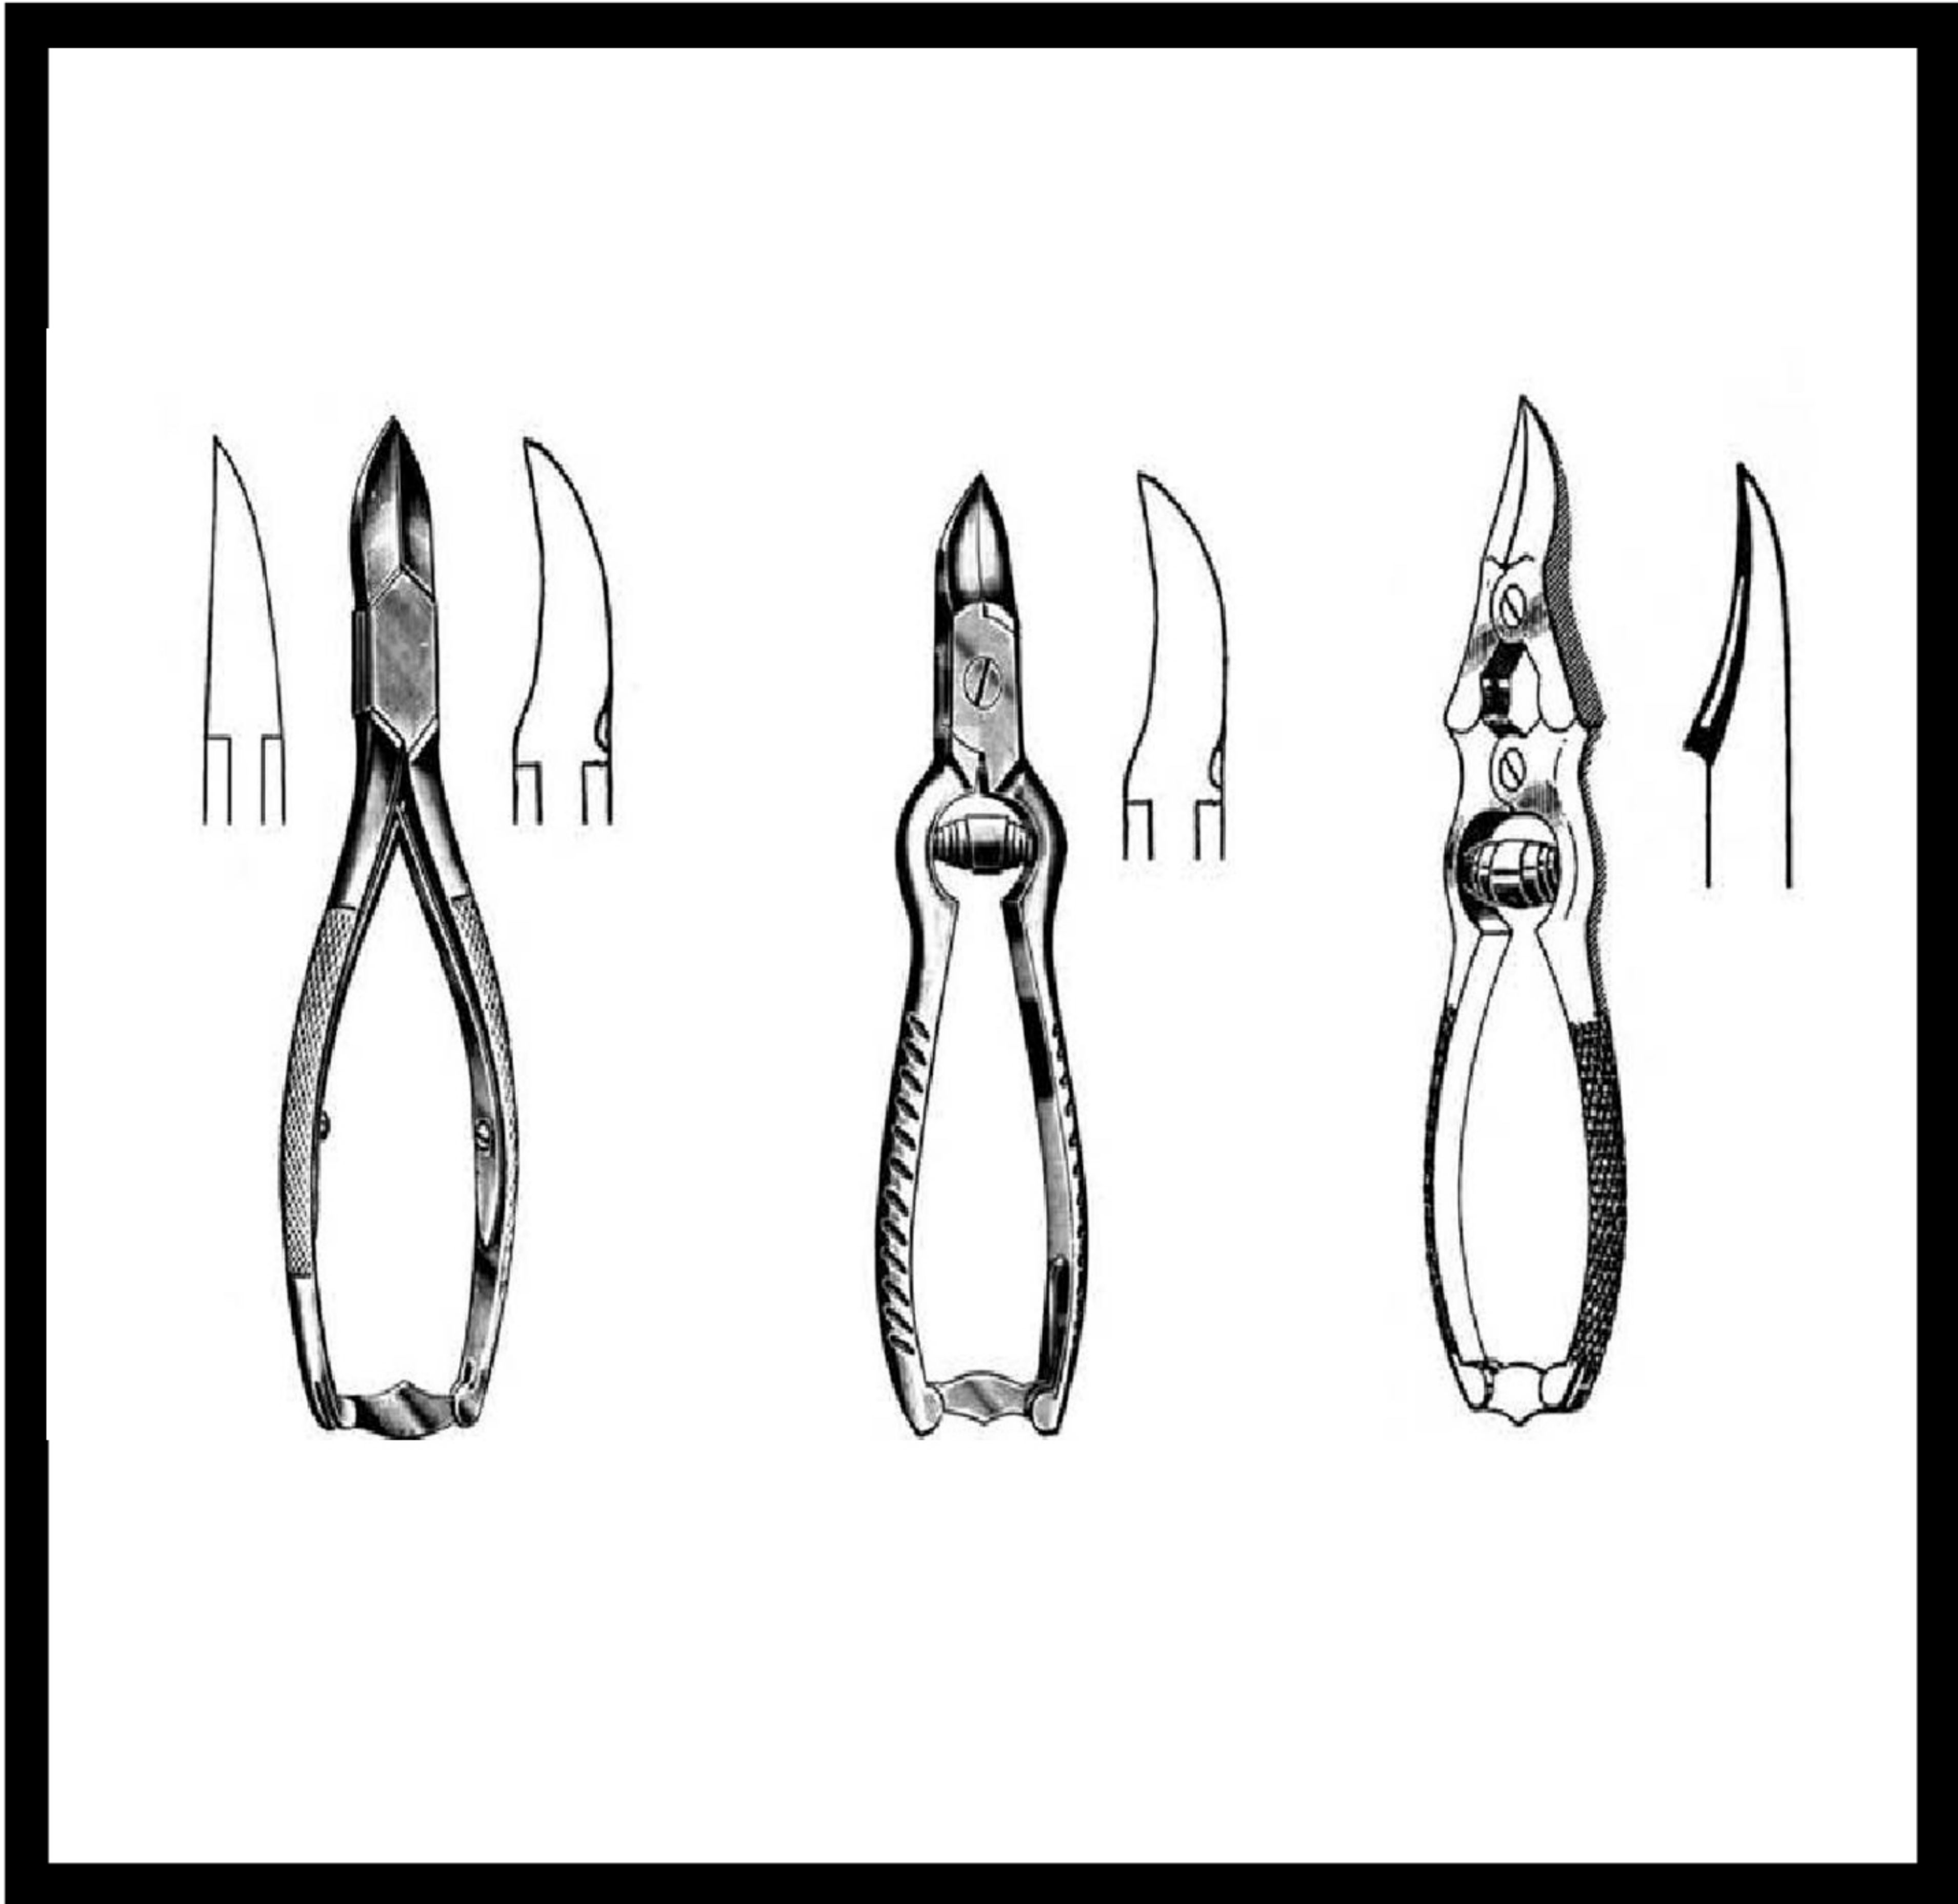

AE-34
Pages
1 to 2

Asepsis

AE-34-3401 10.5cm

AE-34-3402 10.5cm

AE-34-3403 10.5cm

AE-34-3404.1 10.5cm
AE-34-3404.2 11.5cm
AE-34-3404.3 13.0cm

AE-34-3405.1 11.0cm
AE-34-3405.2 13.0cm
AE-34-3405.3 15.0cm

INGROWN TOE NAIL FORCEPS
English (Anvil) Pattern
AE-34-3406 12.5cm

AE-34-3407.1 1.0cm
AE-34-3407.2 12.0cm

AE-34-3408 16.0cm

AE-34-3409.1 90.cm
AE-34-3409.2 10.cm
AE-34-3409.3 11.cm

AE-34-3410.1
AE-34-3410.2
AE-34-3410.3

AE-34-3411.1 12.0cm
AE-34-3411.2 13.cm

AE-34-3412 14.cm

AE-34-3413.1 14.cm
AE-34-3413.2 16.cm

TURNBULL
AE-34-3414.1 11.cm
AE-34-3414.2 13.cm

NAIL NIPPER
double action
AE-34-3415 15.cm