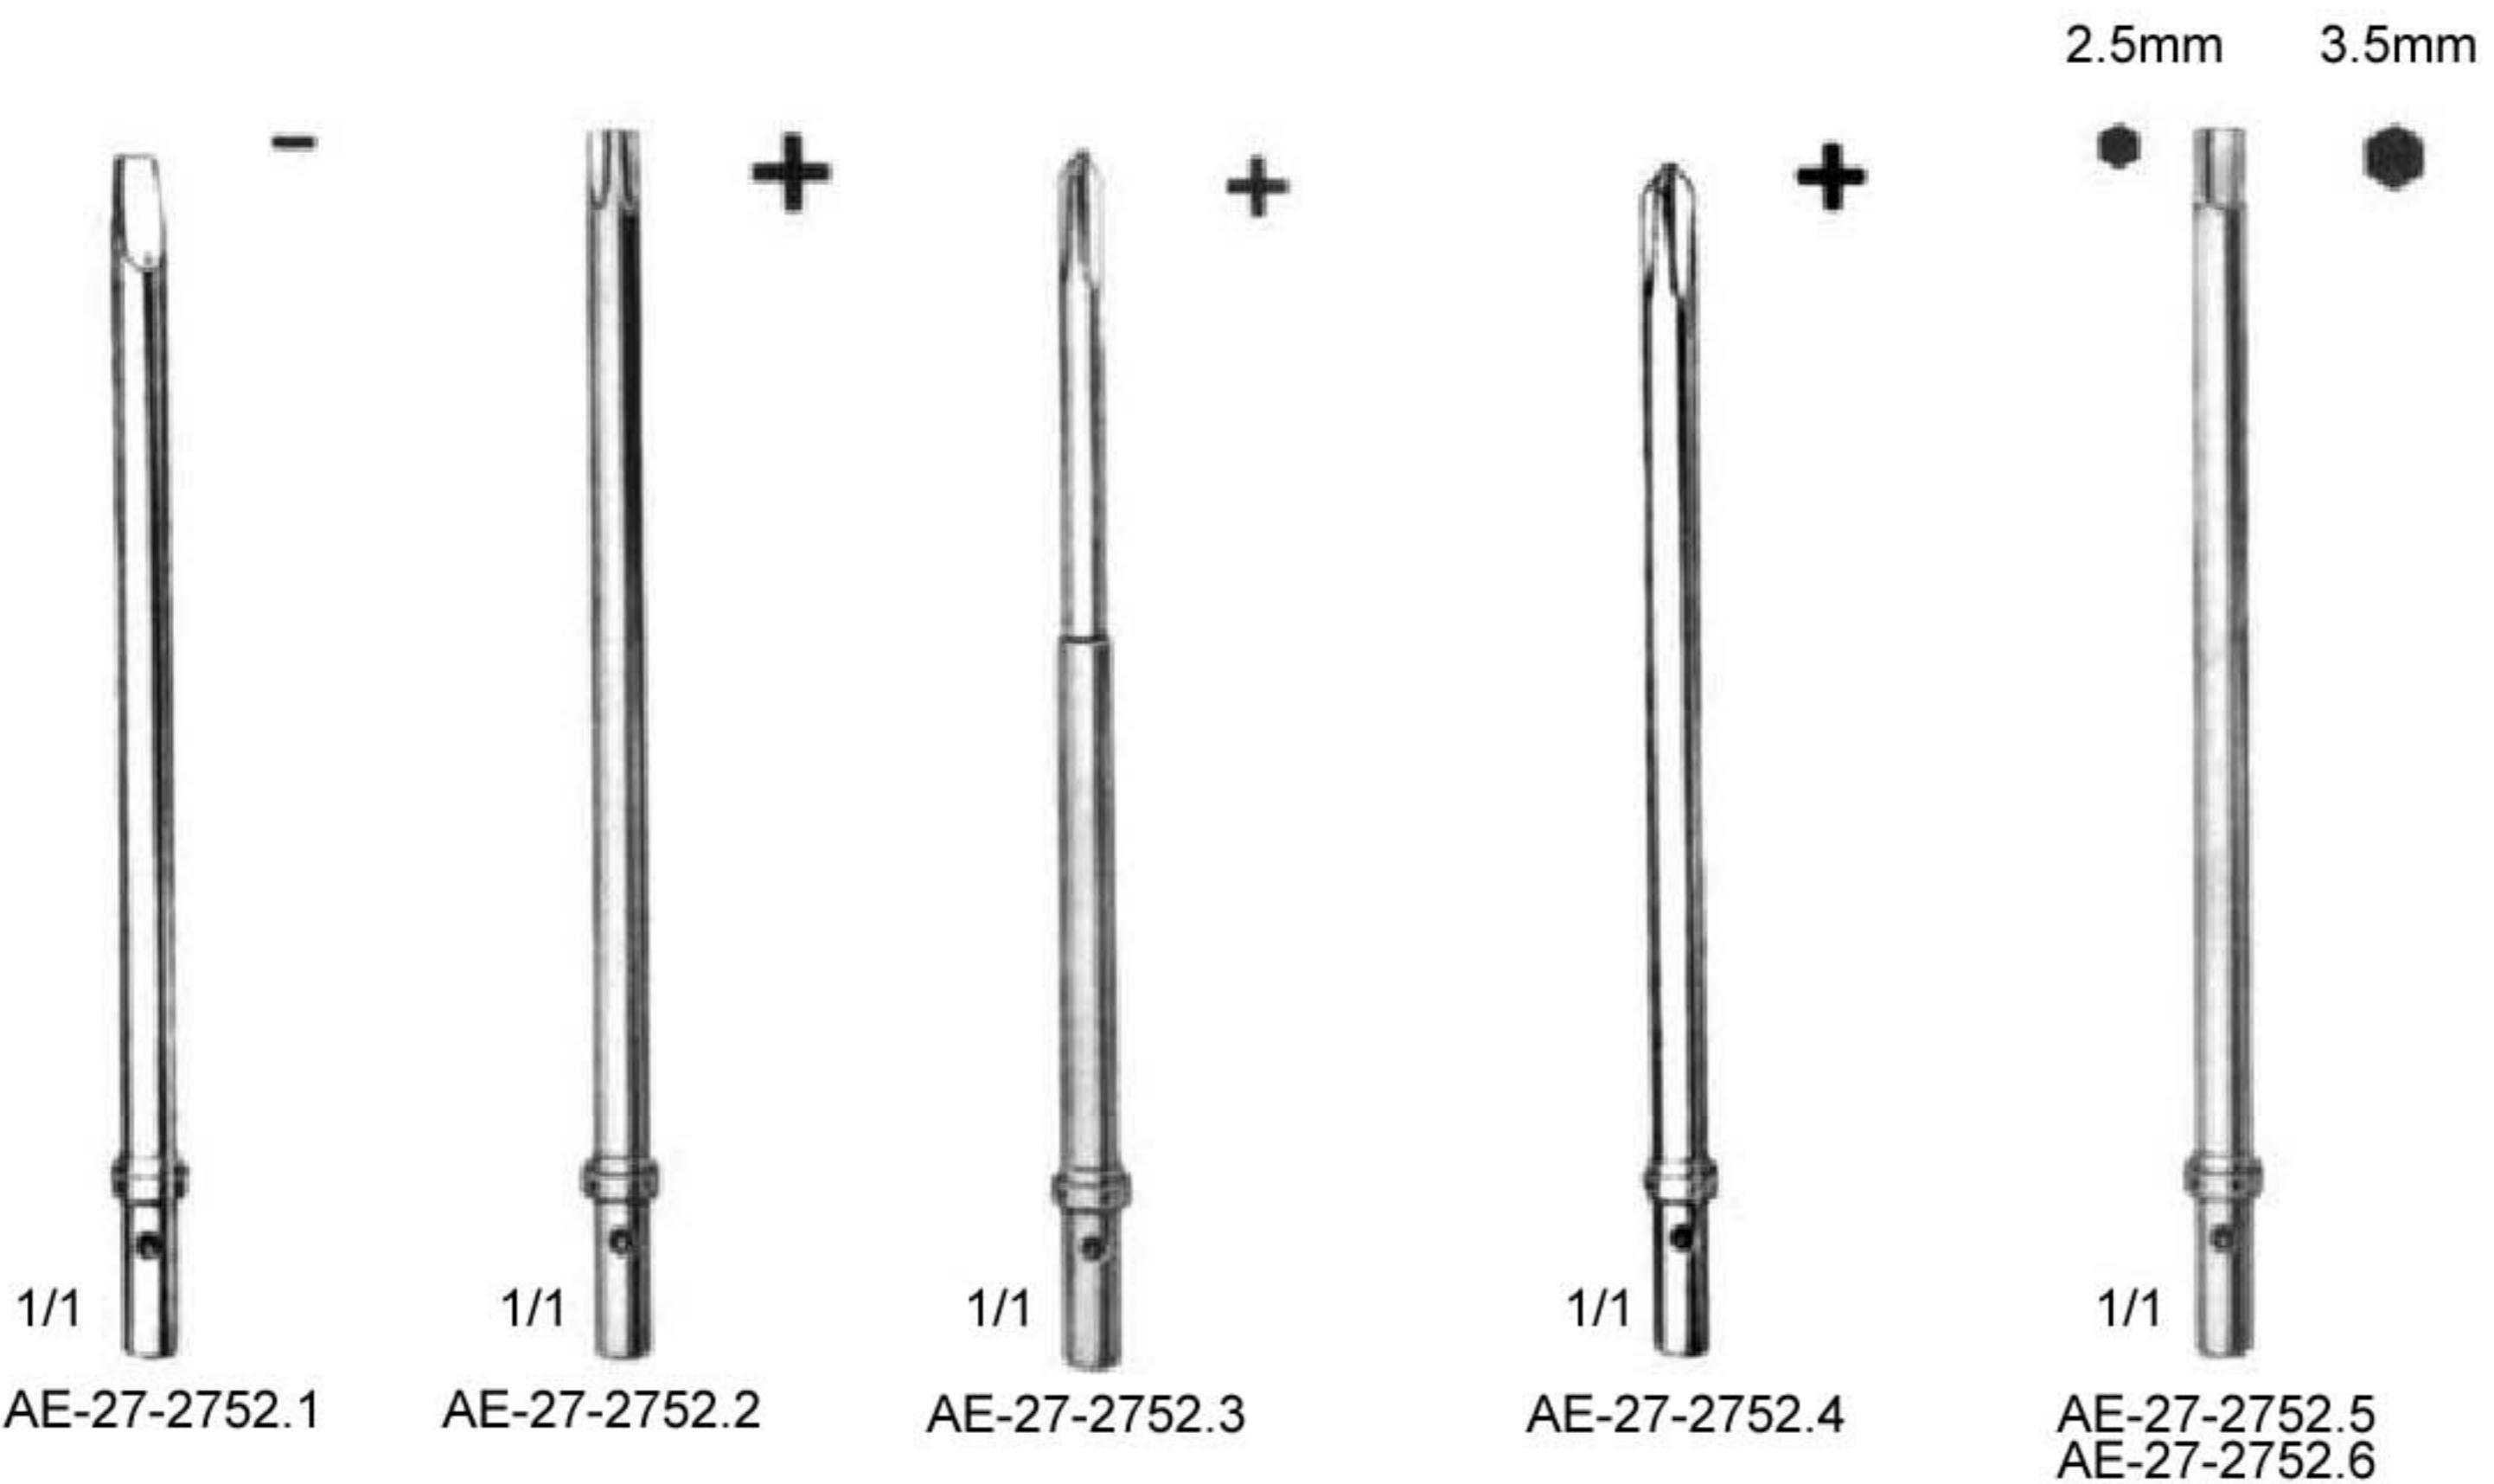

Screw Driver set in case
Schraubenzicher-set mit-Etui
Juego de destornilladores en esuche

Bone Surgery