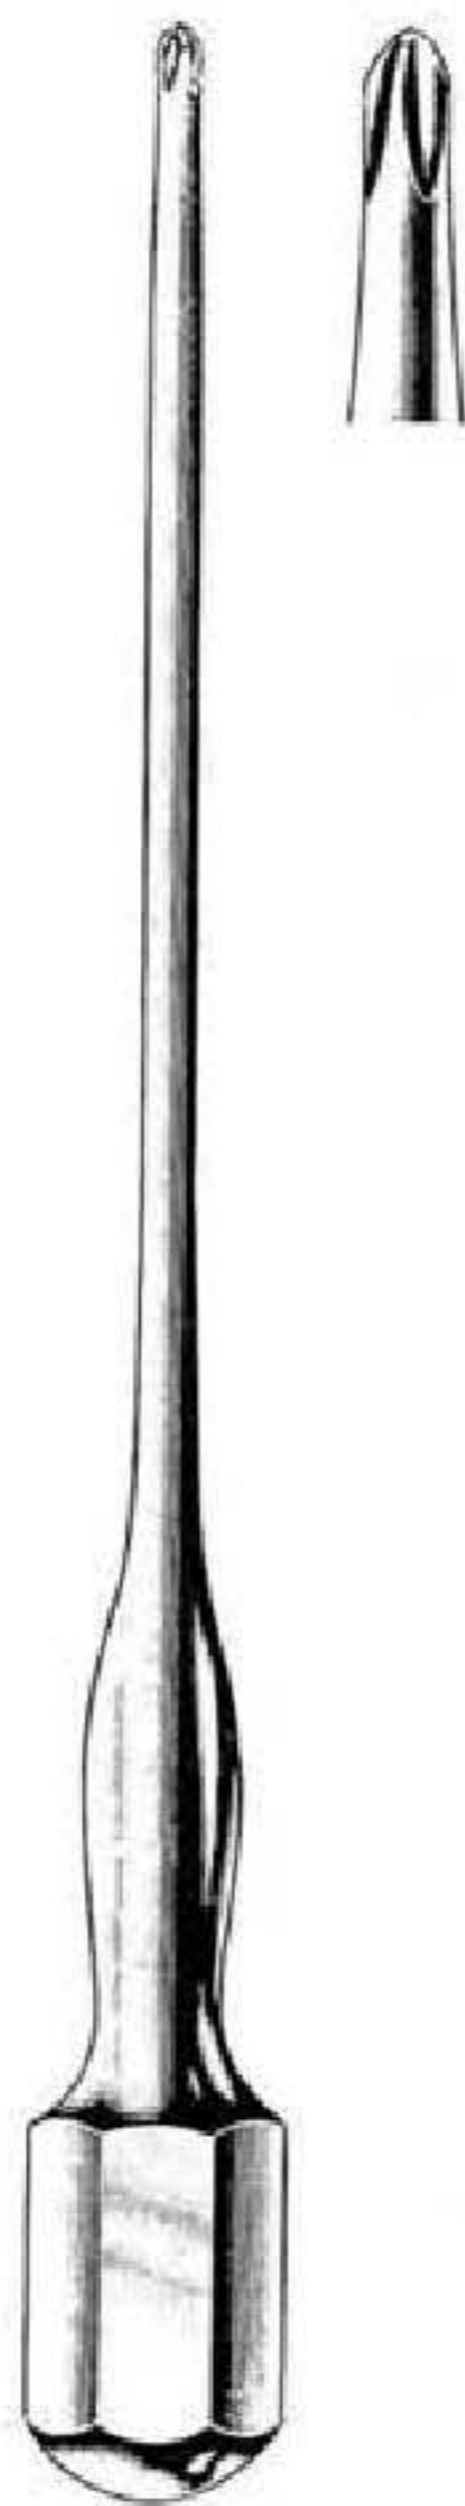

**AE-27**  
Pages  
1 to 20

AE-27-2705 12.0cm

AE-27-2706 19.0cm

SPARE SAW BLADE  
AE-27-2707.1 12.0cm  
AE-27-2707.2 15.0cm  
AE-27-2707.3 18.0cm

CHAARRIERE  
AE-27-2707 35.0cm

SPARE SAW BLADE  
AE-27-2708.1 3.0cm  
AE-27-2708.2 5.0cm  
AE-27-2708.3 7.0cm

LANE  
AE-27-2739  
22.0cm

LANE  
AE-27-2740  
18.0cm

AE-27-2741  
25.5cm

AE-27-2742 25.0cm

PHILLIPS  
AE-27-2743 25.0cm

LANE  
AE-27-2744.1 17.0cm  
AE-27-2744.2 25.0cm

WILLIAMS  
AE-27-2745 24.0cm

Screw Drivers

Schraubenzieher

Destornilladores

**AE-27**

**Bone Surgery**

AE-27-2746.1 2.5cm  
 AE-27-2746.2 3.5cm  
 AE-27-2746.3 4.5cm  
 25.0cm

**PHILLIPS**  
 AE-27-2747 25.0cm

AE-27-2748 25.0cm

**LANE**  
 AE-27-2749.1 17.0cm  
 AE-27-2749.2 25.0cm