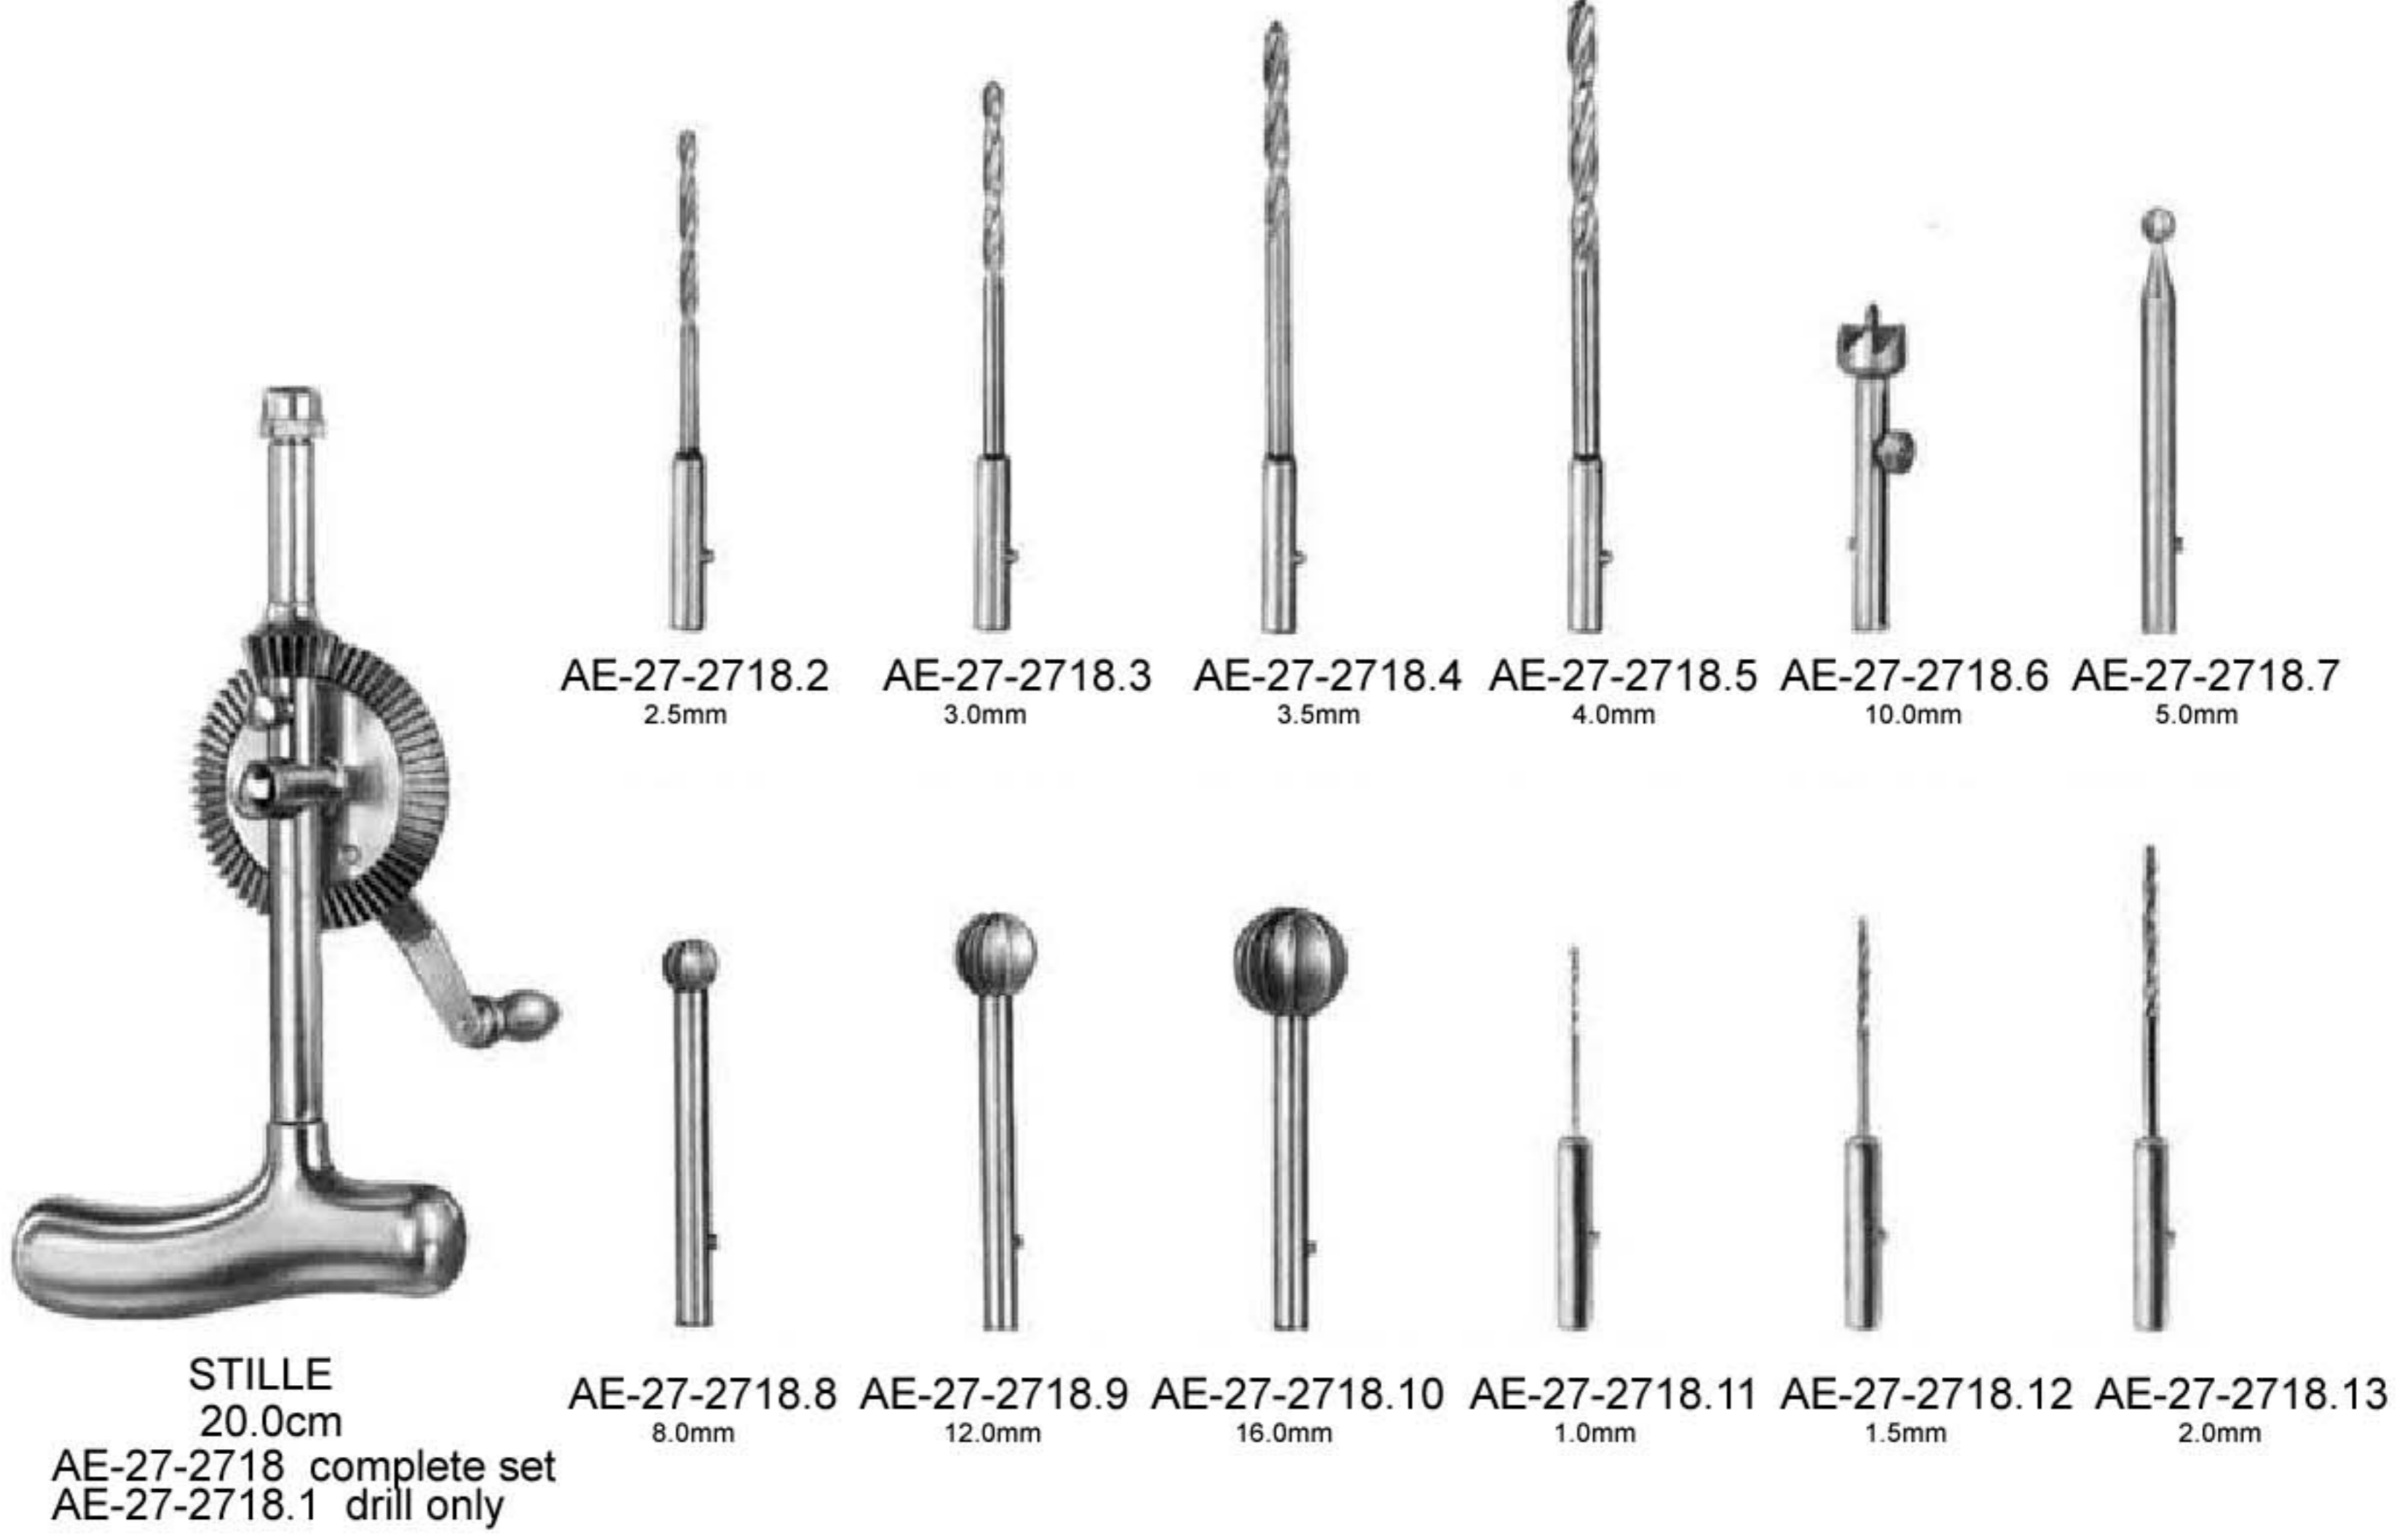

AE-27-2716.2 2.5mm    AE-27-2716.3 3.0mm    AE-27-2716.4 3.5mm

**HUDSON**  
AE-27-2717  
complete set / 6  
(01,02,03,07,09)  
AE-27-2717.1 handle only

AE-27-2717.2  
9mm

AE-27-2717.3  
14mm

AE-27-2717.4  
16mm

AE-27-2717.5  
22mm

**CUSHING**  
AE-27-2717.6  
14mm

AE-27-2717.7  
2mm

**MCKENZIE**  
AE-27-2717.8  
13mm

**ERRICO**  
AE-27-2717.9  
16mm

AE-27-2717.10

**Bone Surgery**

BUNNELL  
AE-27-2726

RALK  
AE-27-2727

RALK-UNIVERSAL  
AE-27-2728.1 Left hand  
AE-27-2728.2 Right hand

AE-27-2729

AE-27-2730

AE-27-2731

AE-27-2732

AE-27-2733 complete set

AE-27-2734

Schraubenzieher

Destornilladores

**AE-27**

**Bone Surgery**

AE-27-2746.1 2.5cm  
 AE-27-2746.2 3.5cm  
 AE-27-2746.3 4.5cm  
 25.0cm

**PHILLIPS**  
 AE-27-2747 25.0cm

AE-27-2748 25.0cm

**LANE**  
 AE-27-2749.1 17.0cm  
 AE-27-2749.2 25.0cm