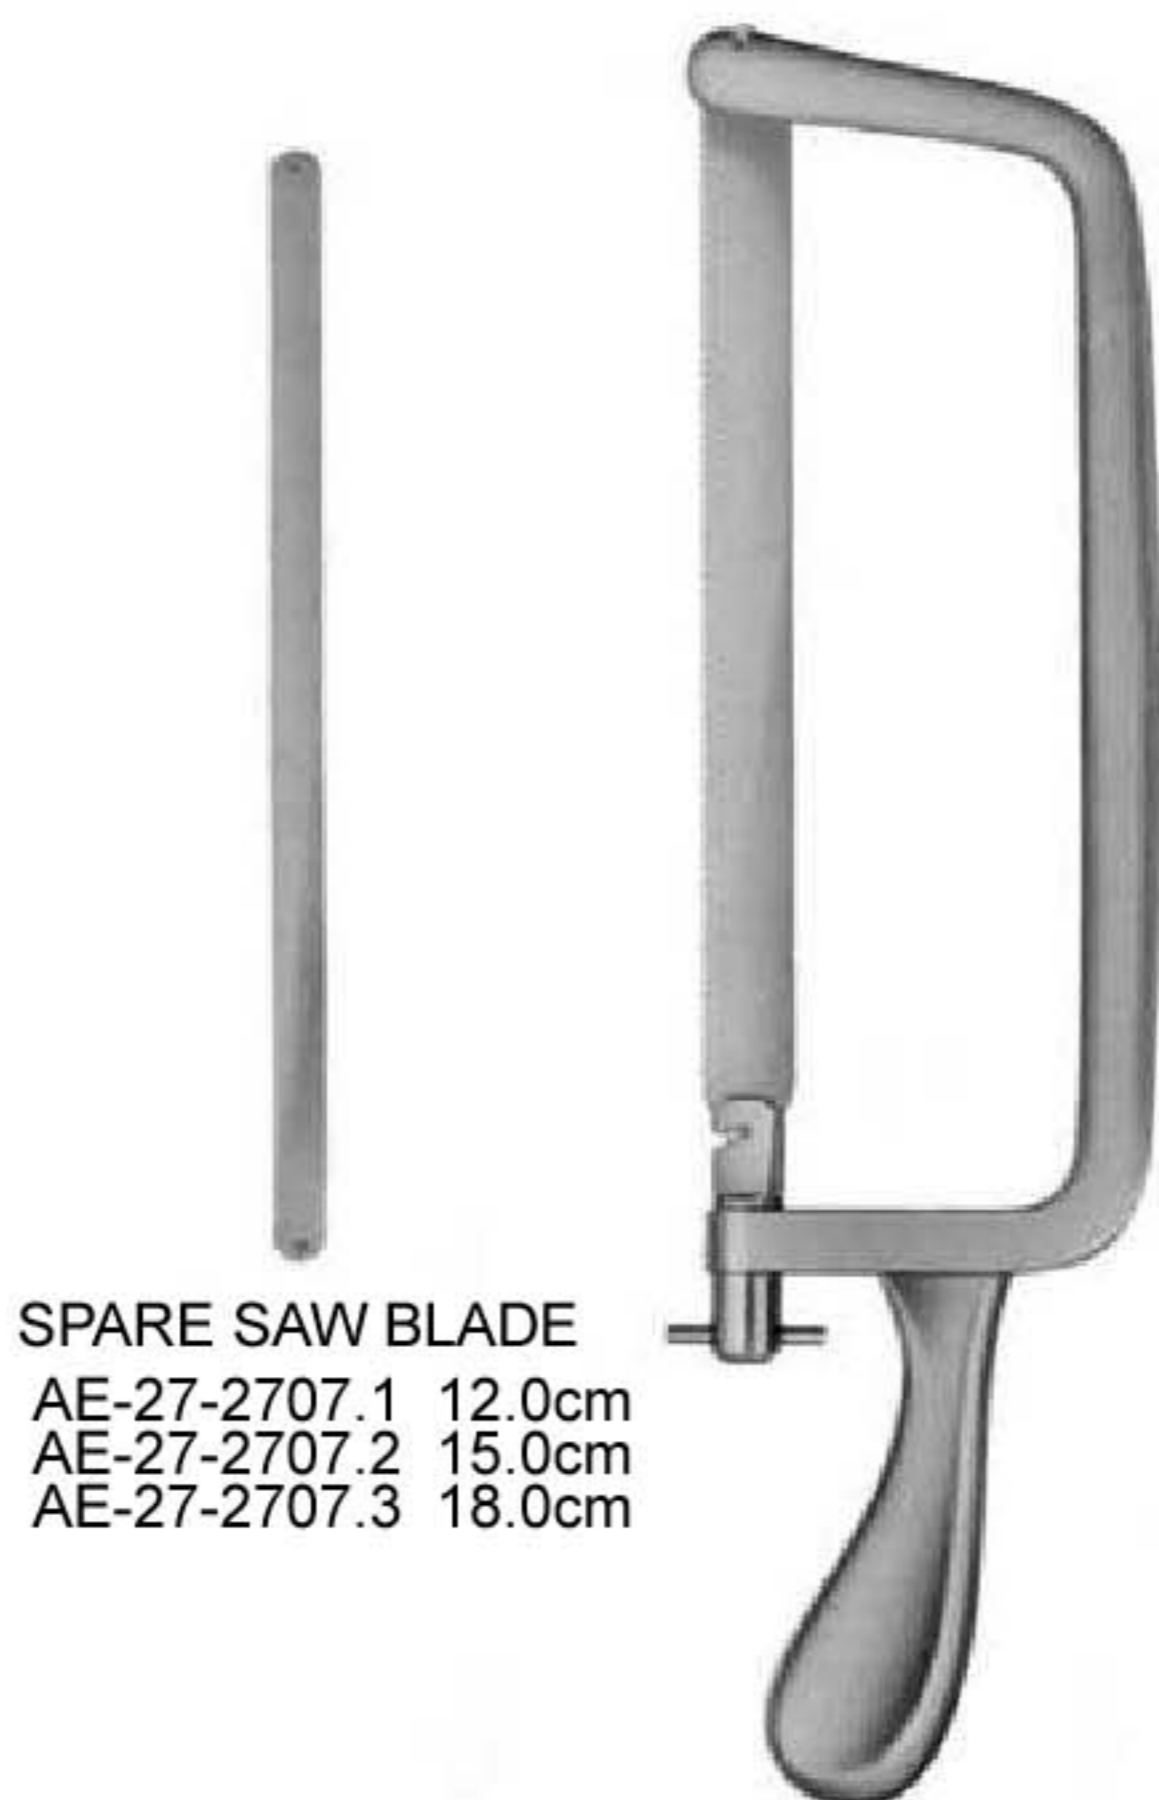

# Bone Surgery

**CHARRIERE**  
AE-27-2701.1 27.0cm  
AE-27-2701.2 30.0cm  
AE-27-2701.3 34.0cm

**SATTERLEE**  
AE-27-2702 31.0cm

**CHARRIERE**  
AE-27-2703.1 27.0cm  
AE-27-2703.2 30.0cm

**SATTERLEE**  
AE-27-2704 31.0cm

AE-27-2705 12.0cm

AE-27-2706 19.0cm

SPARE SAW BLADE  
AE-27-2707.1 12.0cm  
AE-27-2707.2 15.0cm  
AE-27-2707.3 18.0cm

CHAARRIERE  
AE-27-2707 35.0cm

SPARE SAW BLADE  
AE-27-2708.1 3.0cm  
AE-27-2708.2 5.0cm  
AE-27-2708.3 7.0cm