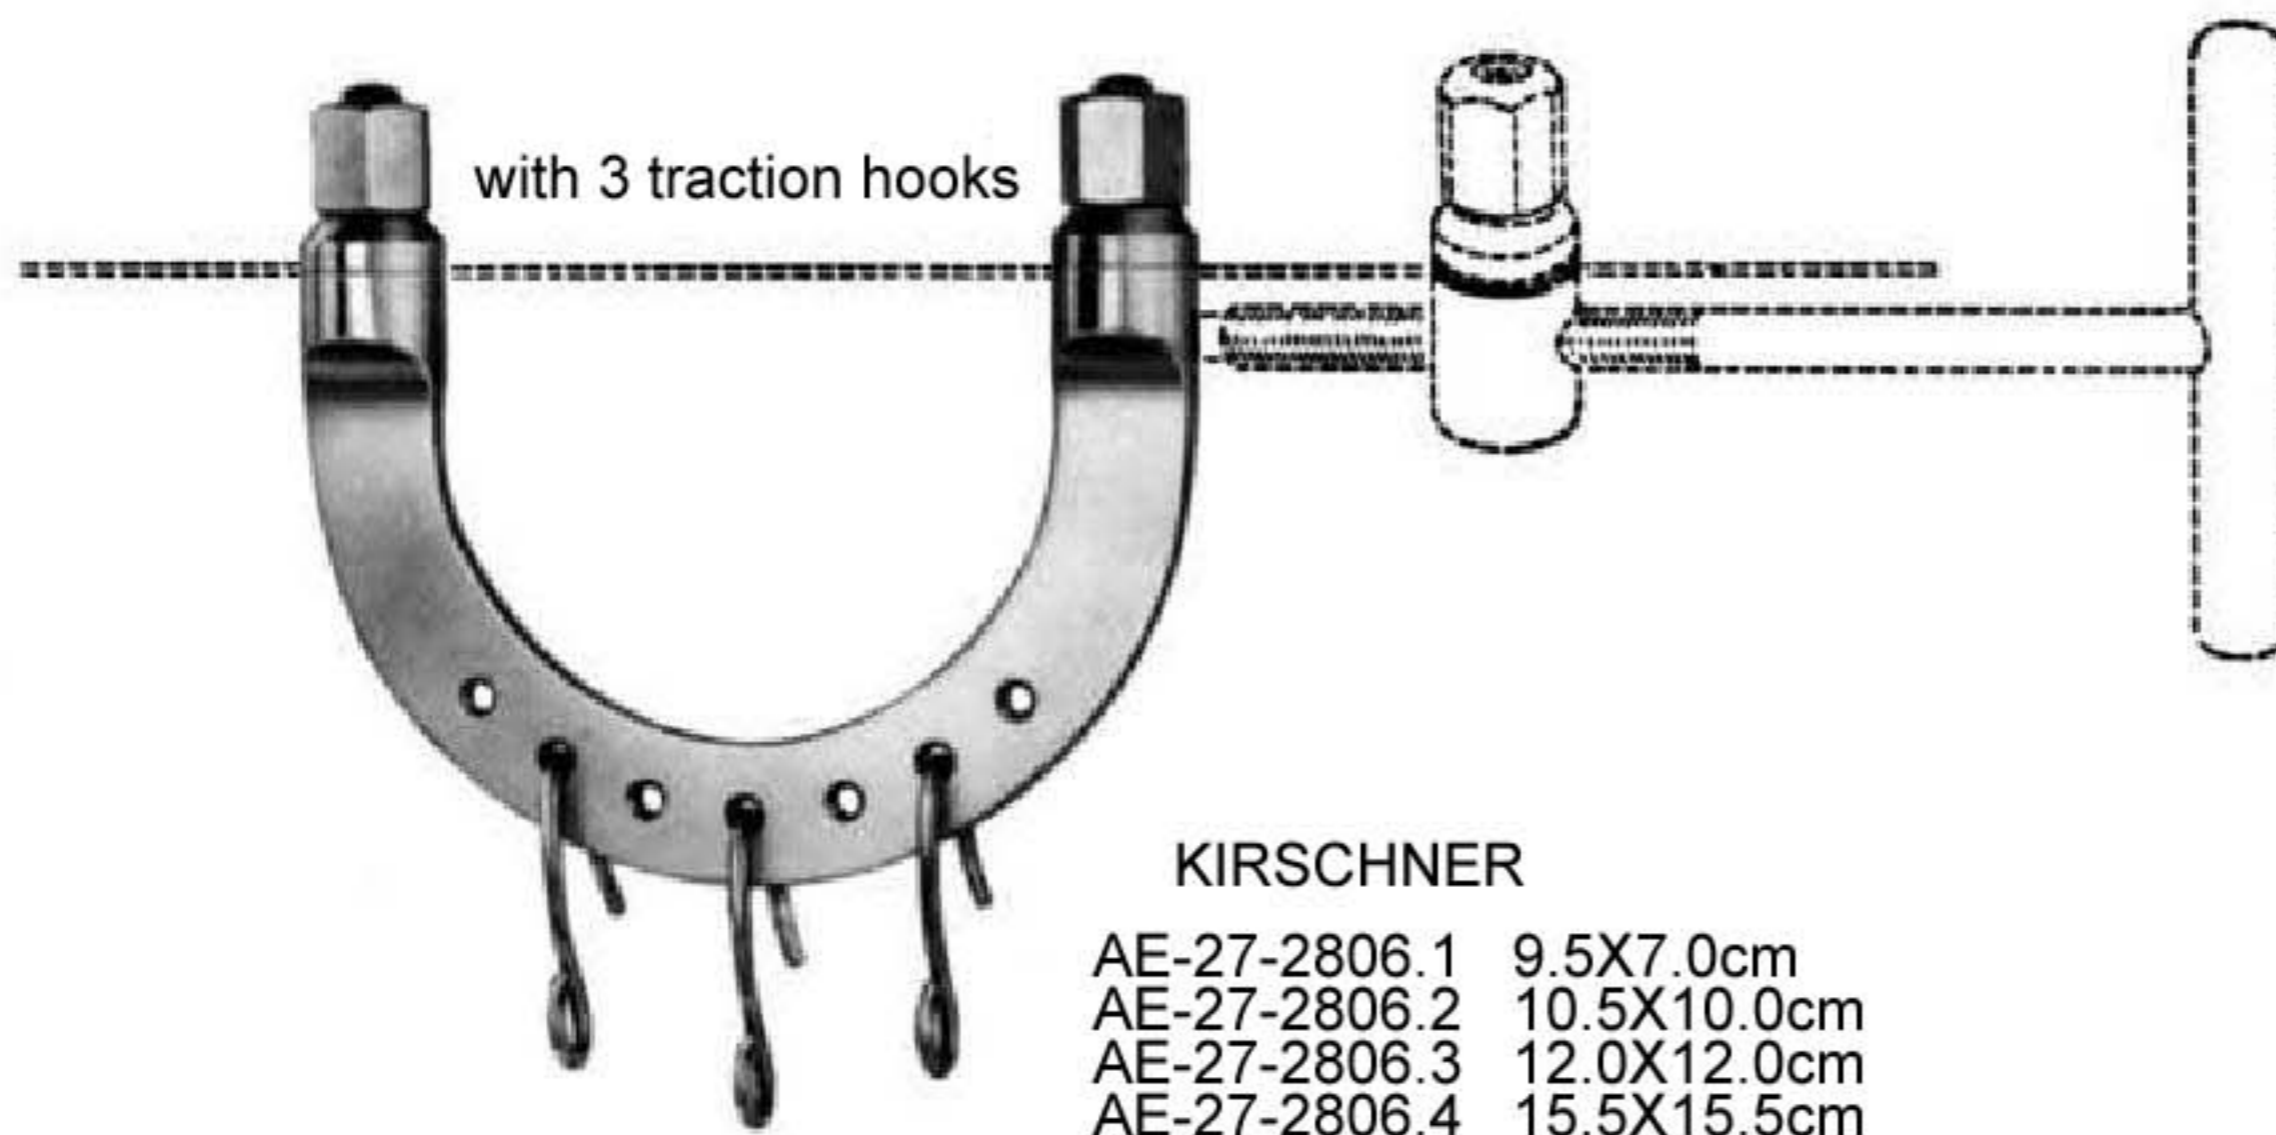

KIRSCHNER

- AE-27-2806.1 9.5X7.0cm
- AE-27-2806.2 10.5X10.0cm
- AE-27-2806.3 12.0X12.0cm
- AE-27-2806.4 15.5X15.5cm
- AE-27-2806.5 20.0X15.5cm