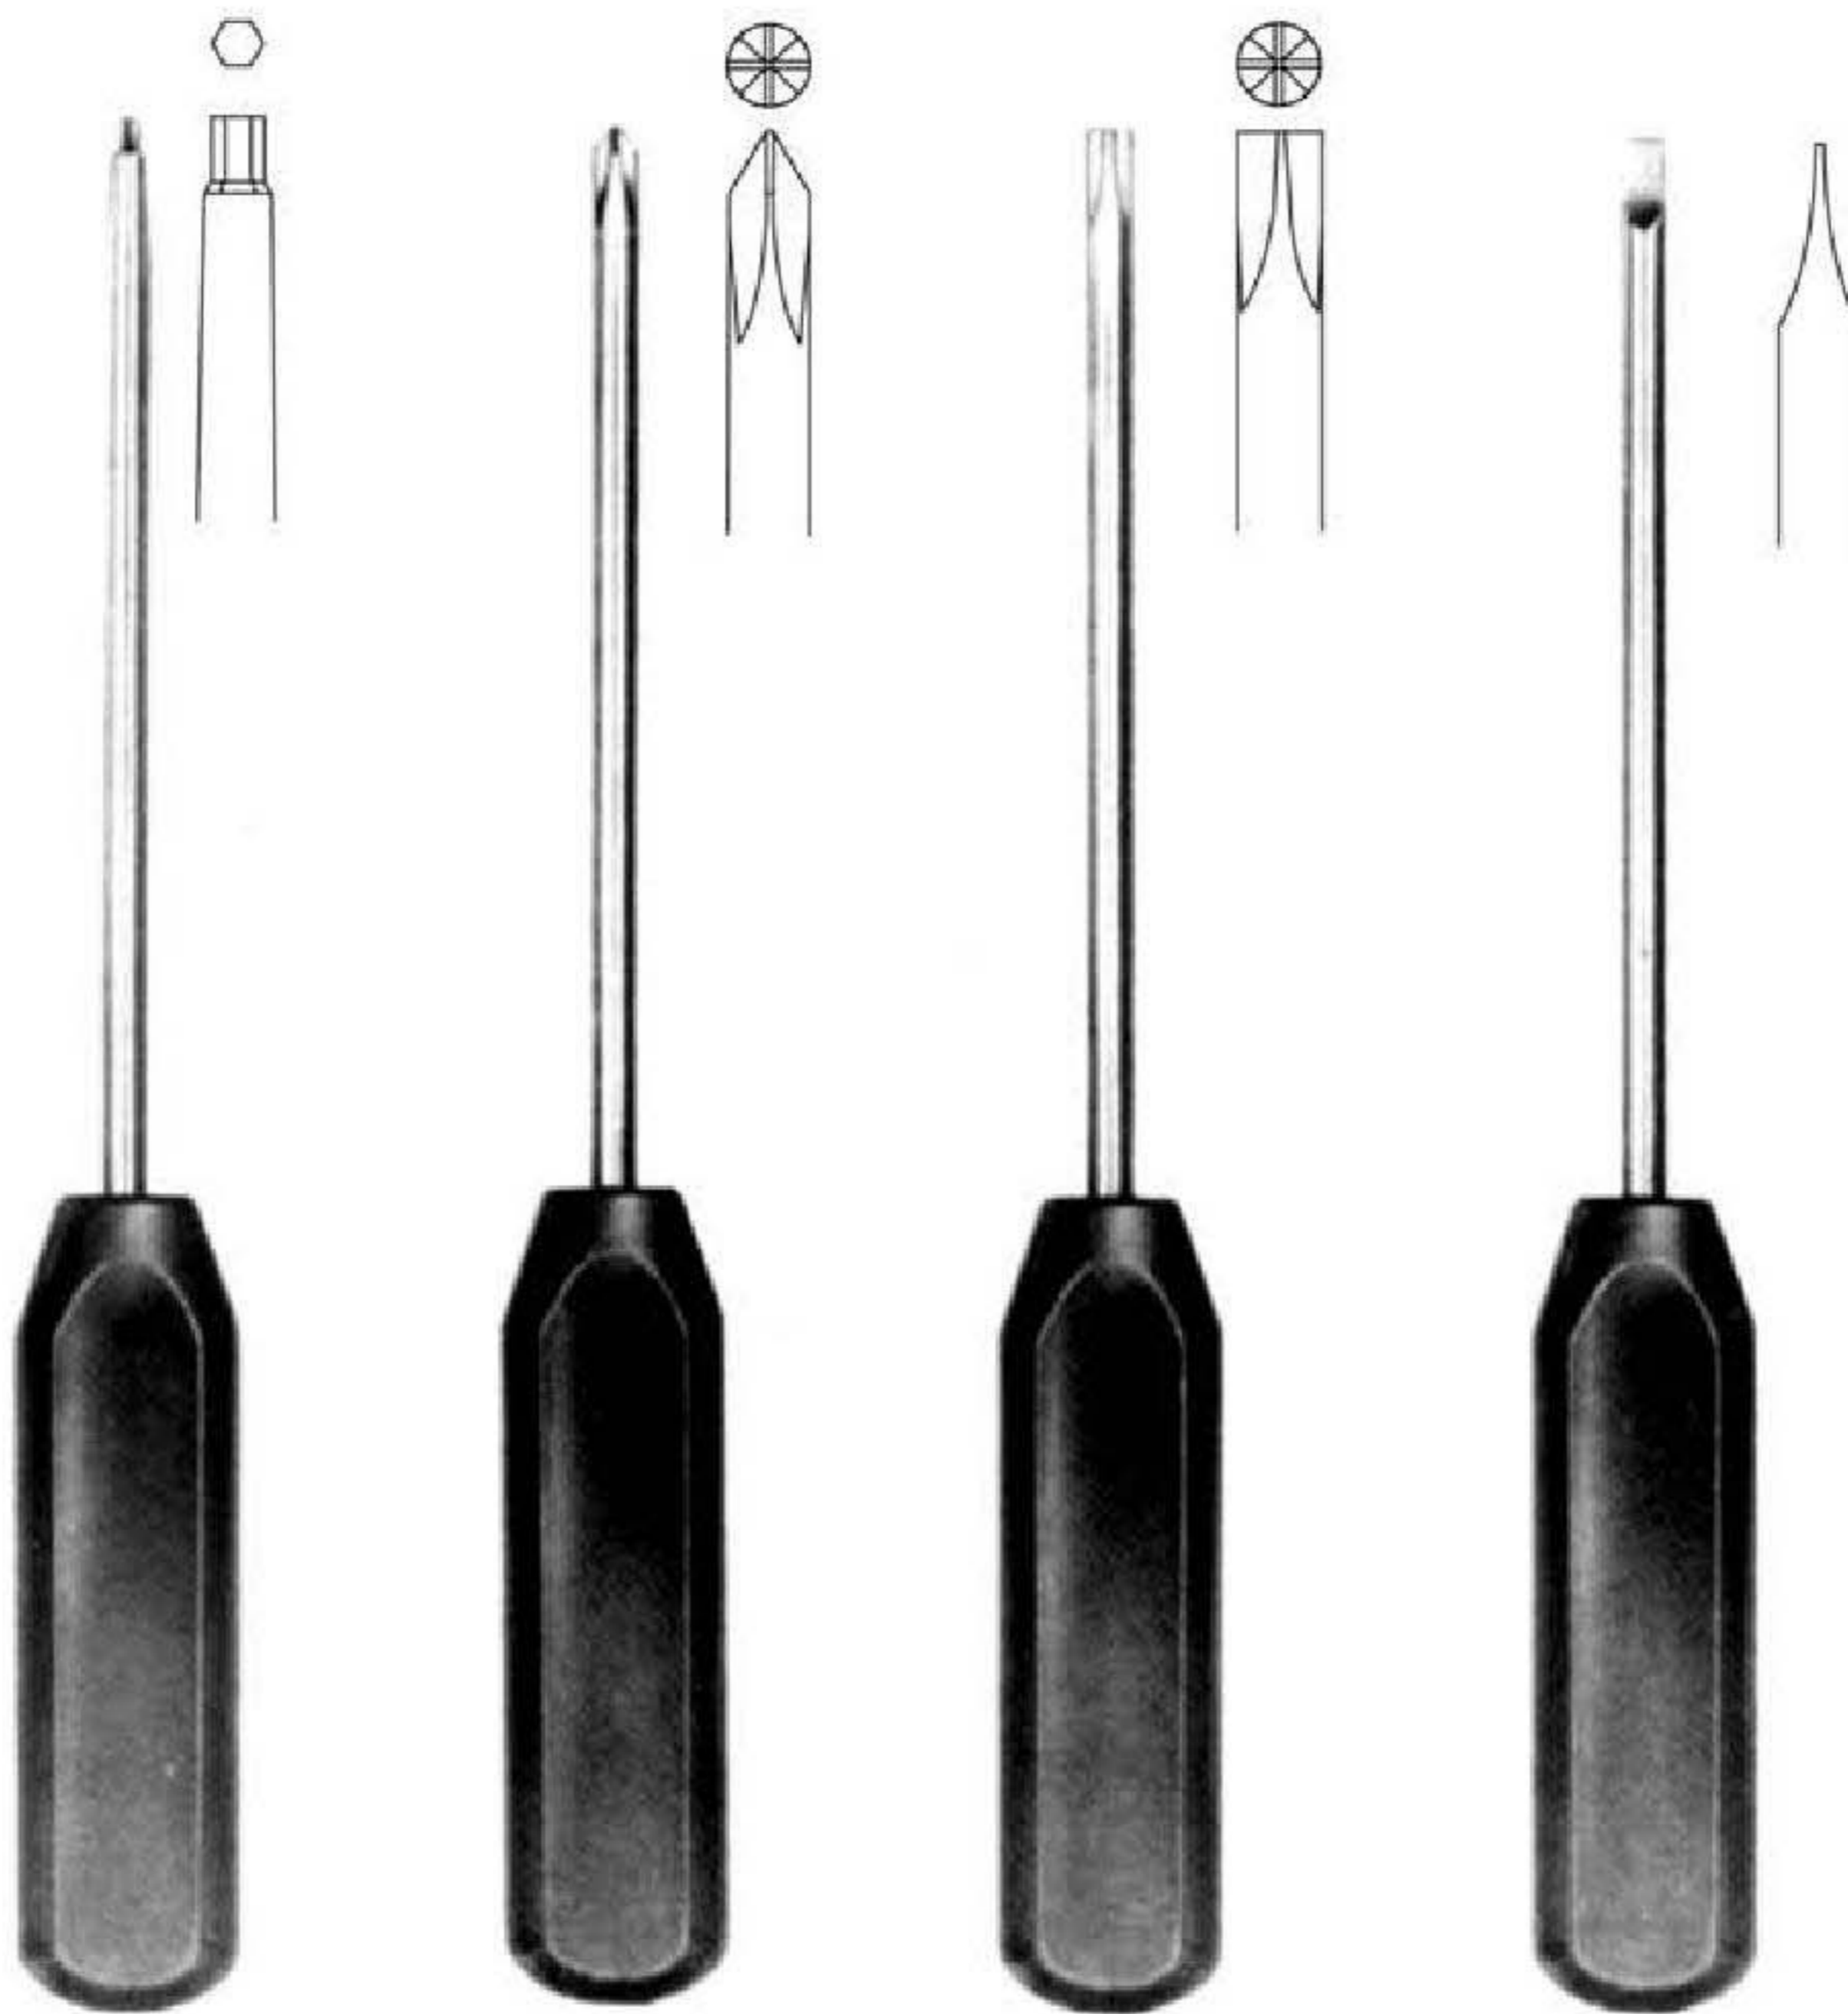

LANE  
AE-27-2739  
22.0cm

LANE  
AE-27-2740  
18.0cm

AE-27-2741  
25.5cm

AE-27-2742 25.0cm

PHILLIPS  
AE-27-2743 25.0cm

LANE  
AE-27-2744.1 17.0cm  
AE-27-2744.2 25.0cm

WILLIAMS  
AE-27-2745 24.0cm

Screw Drivers

Schraubenzieher

Destornilladores

**AE-27**

**Bone Surgery**

AE-27-2746.1 2.5cm  
 AE-27-2746.2 3.5cm  
 AE-27-2746.3 4.5cm  
 25.0cm

**PHILLIPS**  
 AE-27-2747 25.0cm

AE-27-2748 25.0cm

**LANE**  
 AE-27-2749.1 17.0cm  
 AE-27-2749.2 25.0cm