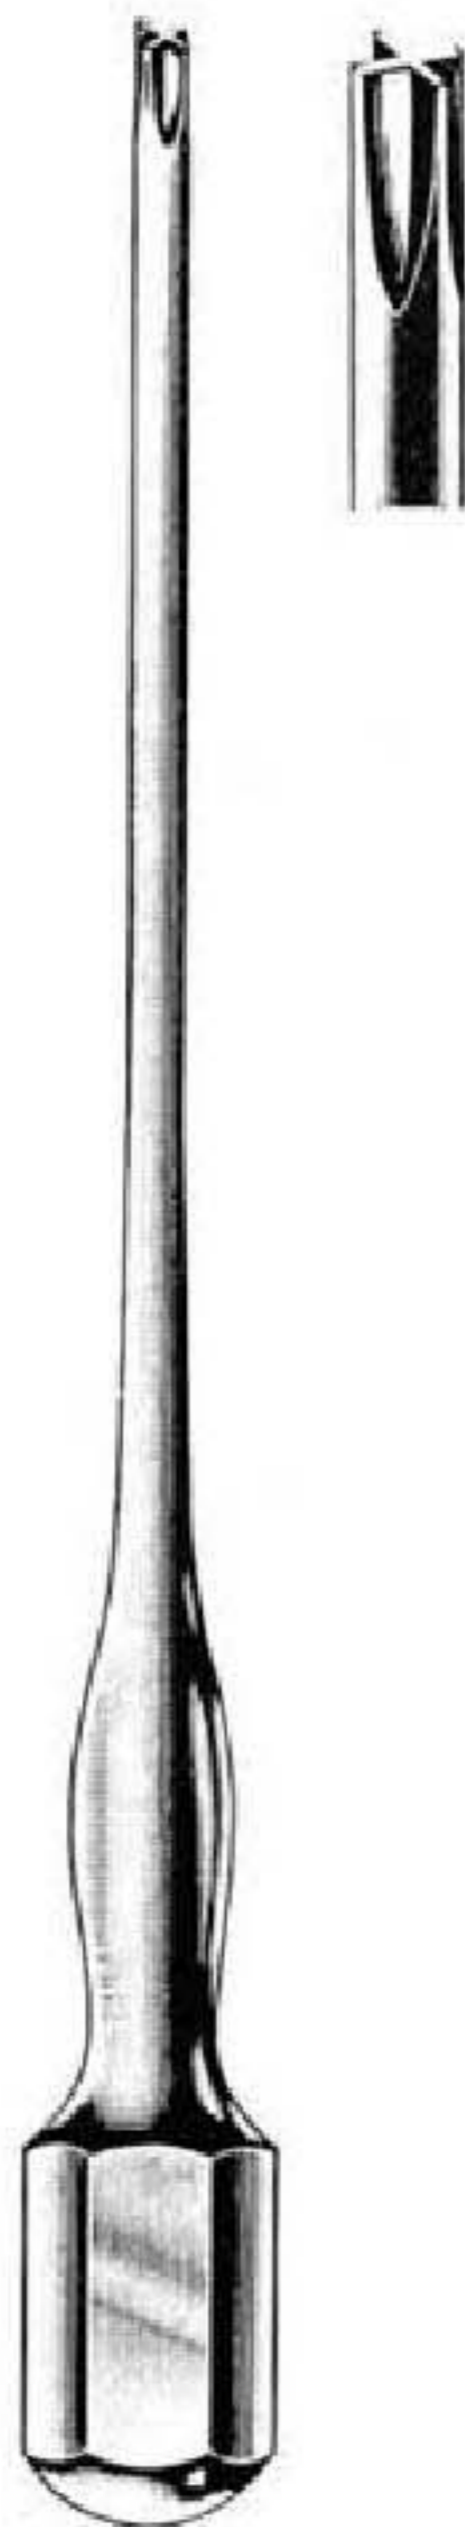

**AE-27**  
Pages  
1 to 20

AE-27-2705 12.0cm

AE-27-2706 19.0cm

SPARE SAW BLADE  
AE-27-2707.1 12.0cm  
AE-27-2707.2 15.0cm  
AE-27-2707.3 18.0cm

CHAARRIERE  
AE-27-2707 35.0cm

SPARE SAW BLADE  
AE-27-2708.1 3.0cm  
AE-27-2708.2 5.0cm  
AE-27-2708.3 7.0cm

LANE  
AE-27-2739  
22.0cm

LANE  
AE-27-2740  
18.0cm

AE-27-2741  
25.5cm

AE-27-2742 25.0cm

PHILLIPS  
AE-27-2743 25.0cm

LANE  
AE-27-2744.1 17.0cm  
AE-27-2744.2 25.0cm

WILLIAMS  
AE-27-2745 24.0cm

Screw Drivers

Schraubenzieher

Destornilladores

**AE-27**

**Bone Surgery**

AE-27-2746.1 2.5cm  
 AE-27-2746.2 3.5cm  
 AE-27-2746.3 4.5cm  
 25.0cm

**PHILLIPS**  
 AE-27-2747 25.0cm

AE-27-2748 25.0cm

**LANE**  
 AE-27-2749.1 17.0cm  
 AE-27-2749.2 25.0cm