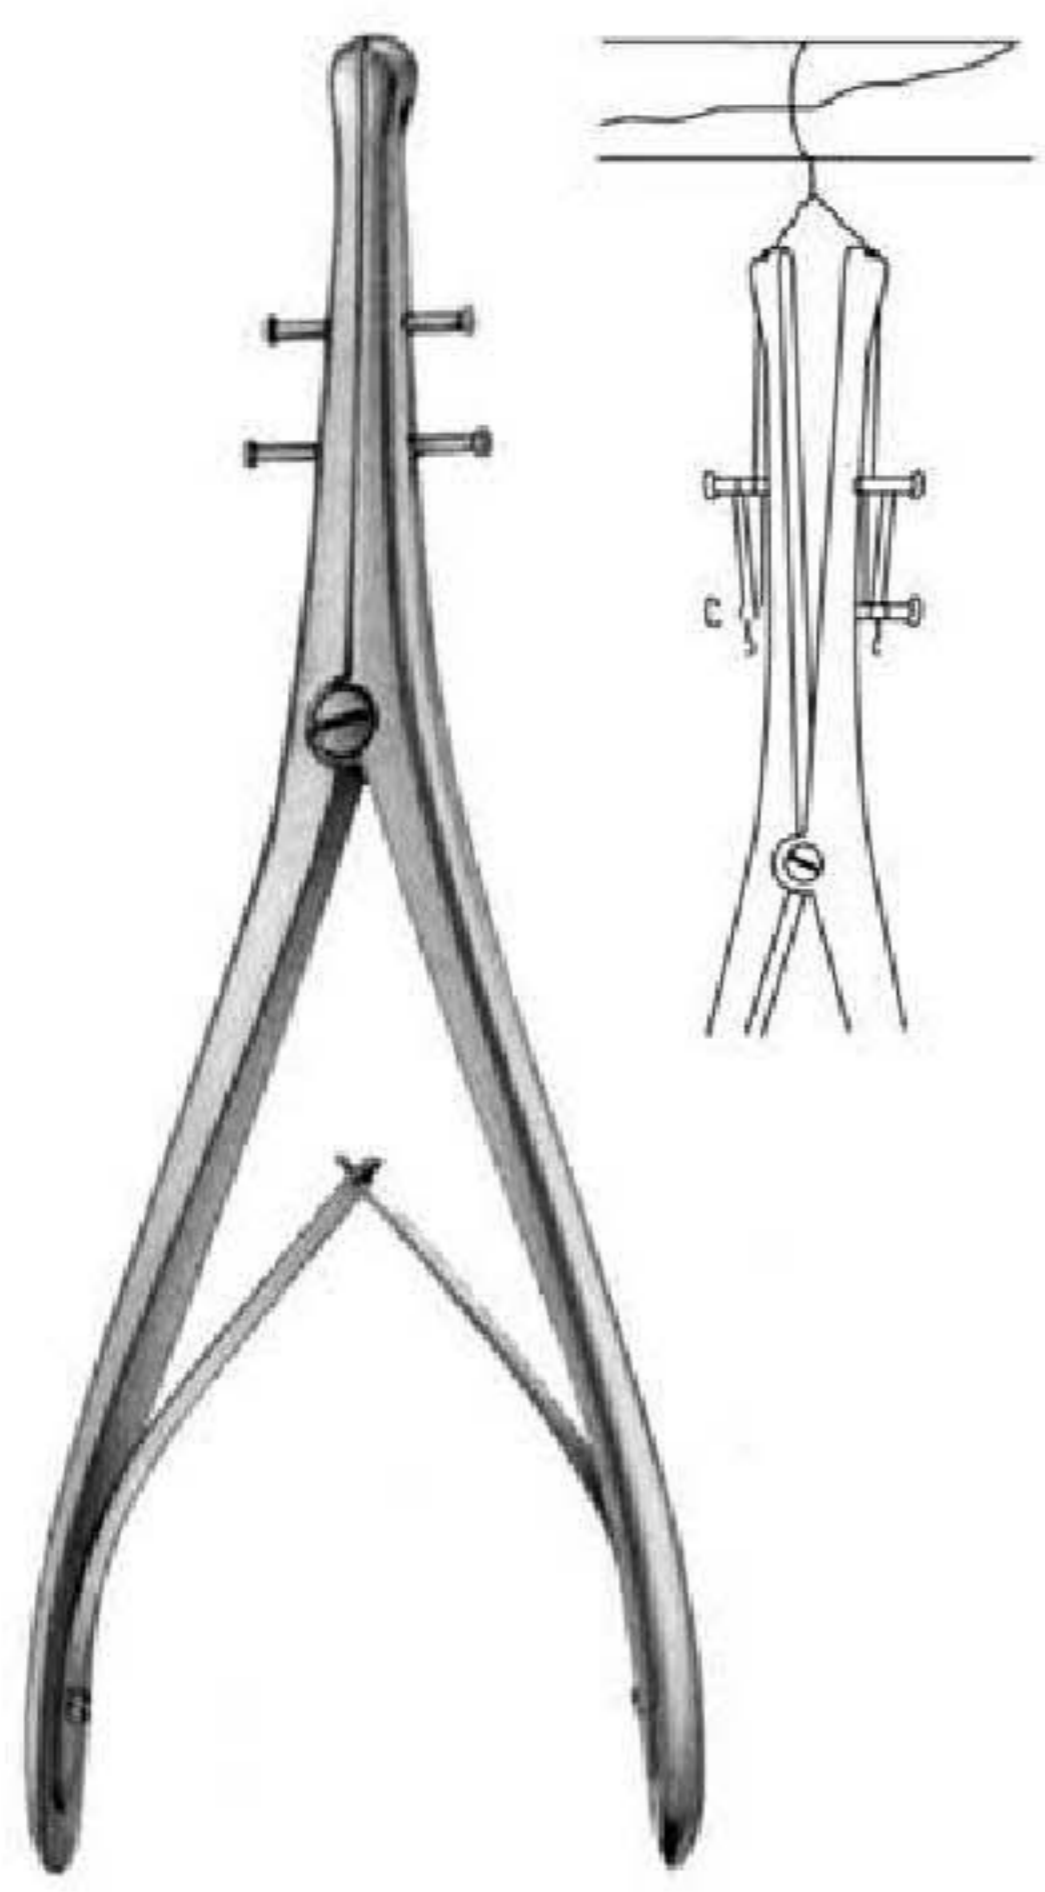

**AE-27-12**

Flat Nose Pliers
Flachzangen
Alicates planas

**Bone Surgery**

17.0cm

AE-27-2768.1

AE-27-2768.2

18.0cm

AE-27-2769.1

AE-27-2769.2

AE-27-2769.3

14.0cm

AE-27-2770.1

AE-27-2770.2

AE-27-2771 16.0cm

AE-27-2772 19.5cm

**AE-27-13**

**Bone Surgery**

PARHAM  
 AE-27-2773.1 18.0cm  
 AE-27-2773.2 20.0cm  
 AE-27-2773.3 25.0cm  
 AE-27-2773.4 30.0cm

PARHAM  
 AE-27-2774 22.0cm

DEMEL  
 AE-27-2775 28.0cm

LOUTE  
 AE-27-2776 21.0cm

LLOYD  
 AE-27-2777