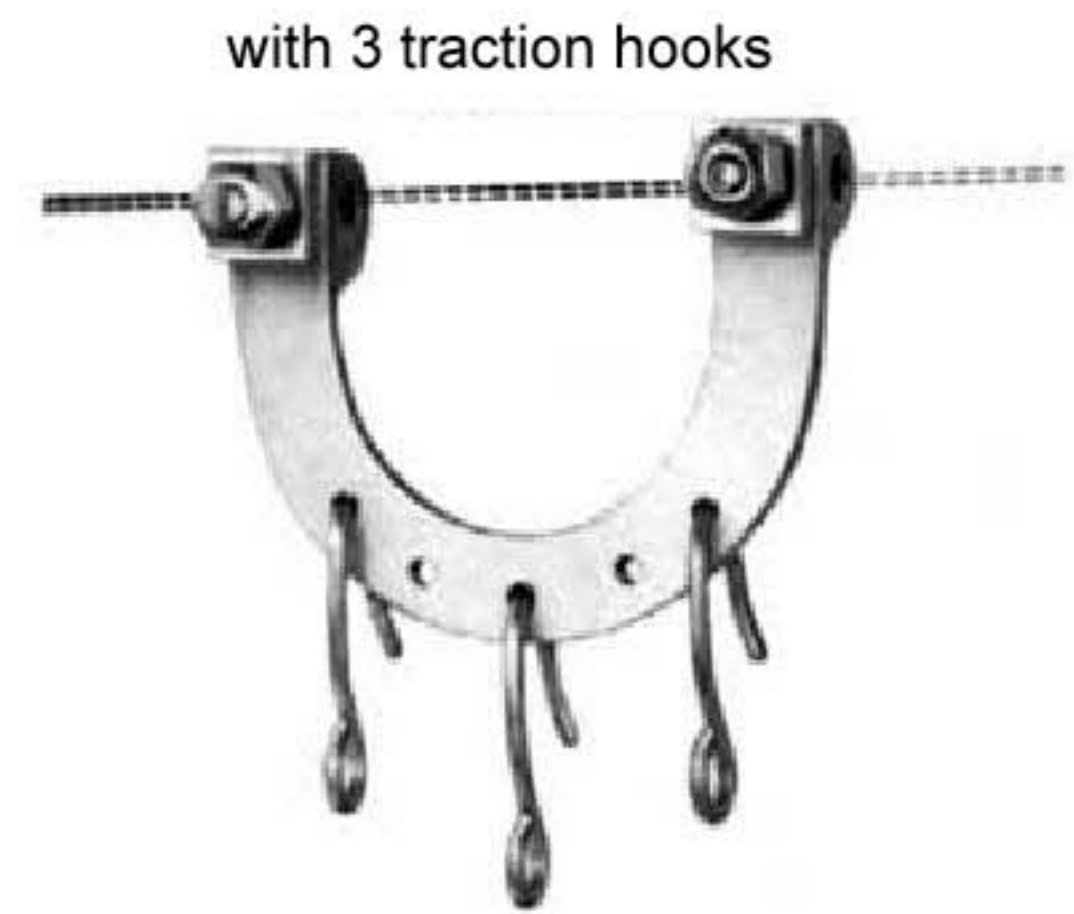

KIRSCHNER  
lancet point  
flat end

mm	100mm
1.0	AE-27-2805.1
1.2	AE-27-2805.2
1.5	AE-27-2805.3
1.6	AE-27-2805.4
1.8	AE-27-2805.5
2.0	AE-27-2805.6
2.2	AE-27-2805.7
2.5	AE-27-2805.8

KIRSCHNER

- AE-27-2806.1 9.5X7.0cm
- AE-27-2806.2 10.5X10.0cm
- AE-27-2806.3 12.0X12.0cm
- AE-27-2806.4 15.5X15.5cm
- AE-27-2806.5 20.0X15.5cm